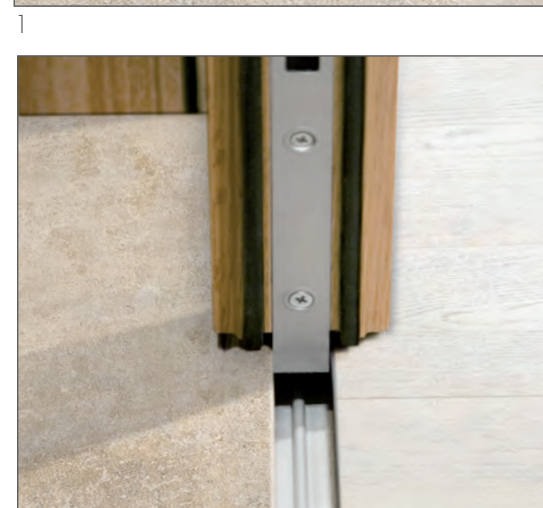

1 Sistema Vista con Soglia Climatch in vetroresina in appoggio sul pavimento senza opere murarie ideale per ristrutturazioni e/o sostituzioni.
Vista system with Climatch fiberglass-reinforced threshold resting on the floor without masonry ideal for renovation and / or replacement.

2 Dettaglio soglia **incassata senza ingombro** a filo pavimento. Doppia guarnizione di tenuta e ferramenta di chiusura.
Detail threshold **encased without encumbrance flush with the floor**. Double seal and locking hardware.